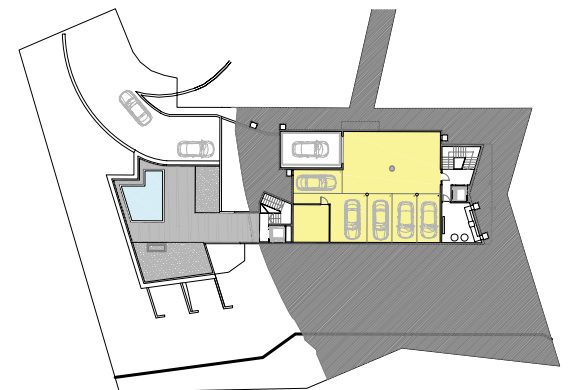

scala 1:100

LE SUPERFICI INDICATE IN PIANTA SONO QUELLE NETTE
SURFACES REFERS TO THE PART OF THE FLOOR THAT CAN BE WALKED UPON

SUL - PIANO = 152 mq
TERRAZZO = 5 mq

SUL - FLOOR = 152 mq
TERRACE = 5 mq

VIA ALBONAGO - 6900 LUGANO